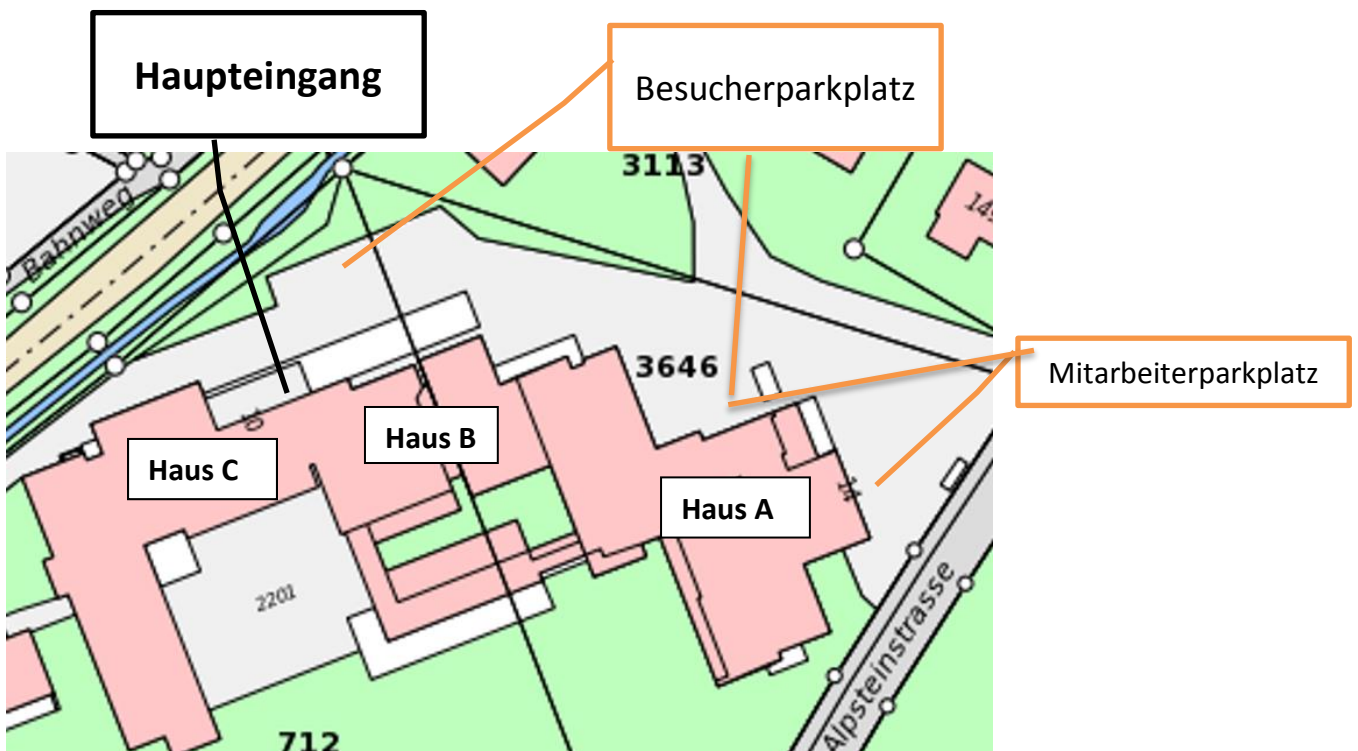

Baustelleninformation 2/2018

von Markus Preising
an unsere Mitarbeitenden, freiwillig Helfenden und Gäste
z.K. Bewohnerinnen und Bewohner
Datum 12.1.18

Verlegung Haupteingang und Parkplätze

Geschätzte Damen und Herren

Vom 15.1.18 bis ca. 1.3.2018 ist unser **normaler Haupteingang** wegen des Umbaus **geschlossen**. In dieser Zeit ist der Haupteingang im Haus C.

In dieser Zeit sind die Besucherparkplätze gegenüber vom Haus C.

Die Parkplätze für Mitarbeitende sind vor dem Haus A.

Bitte beachten Sie die Markierungen.

Alterszentrum Weinfelden

Markus Preising
Geschäftsführer