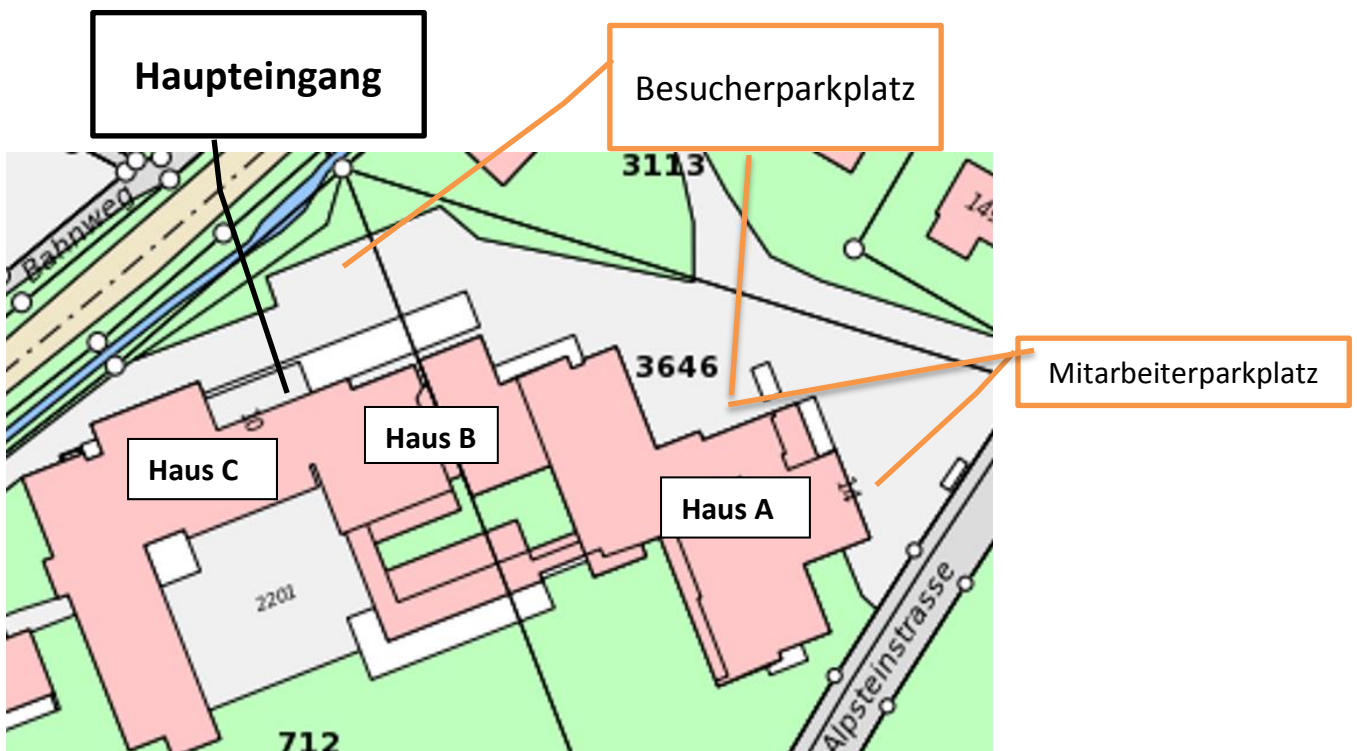

Baustelleninformation 2/2018

von Markus Preising
an unsere Mitarbeitenden, freiwillig Helfenden und Gäste
z.K. Bewohnerinnen und Bewohner
Datum 12.1.18

Verlegung Haupteingang und Parkplätze

Geschätzte Damen und Herren

Vom 15.1.18 bis ca. 1.3.2018 ist unser **normaler Haupteingang** wegen des Umbaus **geschlossen**. In dieser Zeit ist der Haupteingang im Haus C.

In dieser Zeit sind die Besucherparkplätze gegenüber vom Haus C.

Die Parkplätze für Mitarbeitende sind vor dem Haus A.

Bitte beachten Sie die Markierungen.

Alterszentrum Weinfelden

Markus Preising
Geschäftsführer